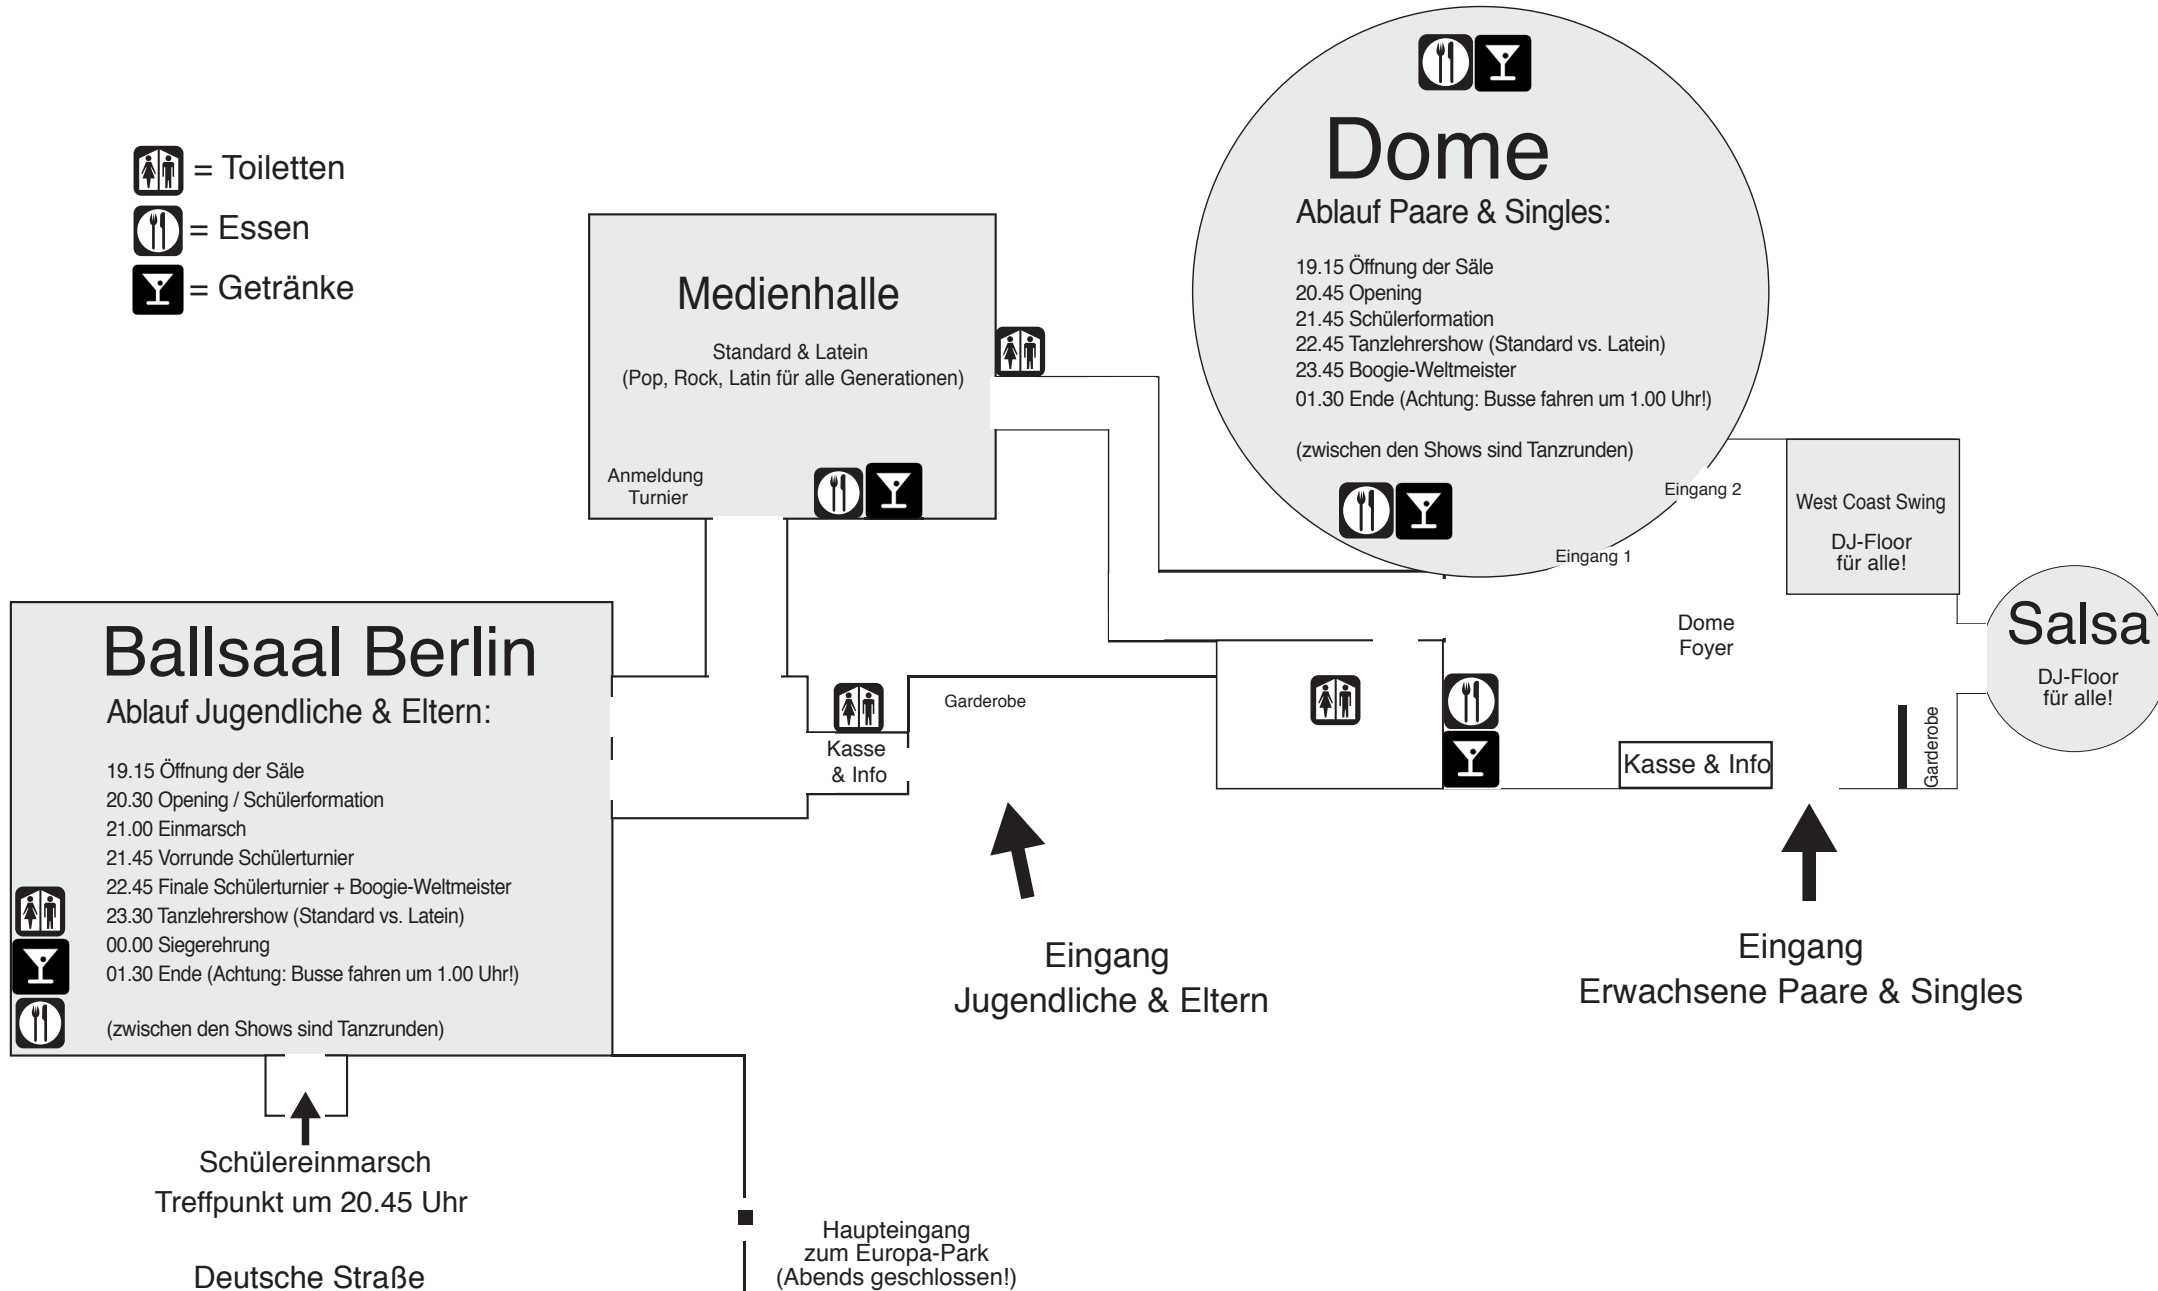

Lageplan Europa-Park

Eine Eintrittskarte für fünf Tanzflächen - hier findet jeder seine Lieblingsmusik zum Tanzen!

DER
SOMMERBALL
17.07.2010 IM EUROPA-PARK

 = Toiletten

 = Essen

 = Getränke

Sitzplan "Dome"

DER
SOMMERBALL
17.07.2010 IM EUROPA-PARK